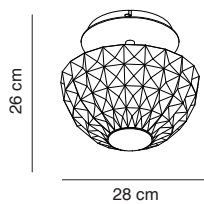

Deco

Design by Cristian Cubiñá

Estructura hierro cromado
Structure chromed iron

Pantalla cristal prensado en acabado transparente o degradado ámbar o turquesa
Shade pressed transparent glass or gradeted amber or turquoise

Lámpara no incluida
Lamp not included

9550/011 Cromo -Transparente **Chome - Transparent**

9550/012 Cromo - Ambar **Chome - Amber**

9550/015 Como - Turquesa **Chome - Turquoise**

9530/011 Dorado -Transparente **Gold - Transparent**

9530/012 Dorado - Ambar **Gold - Amber**

9530/015 Dorado - Turquesa **Gold - Turquoise**

E14 max 60W / LED