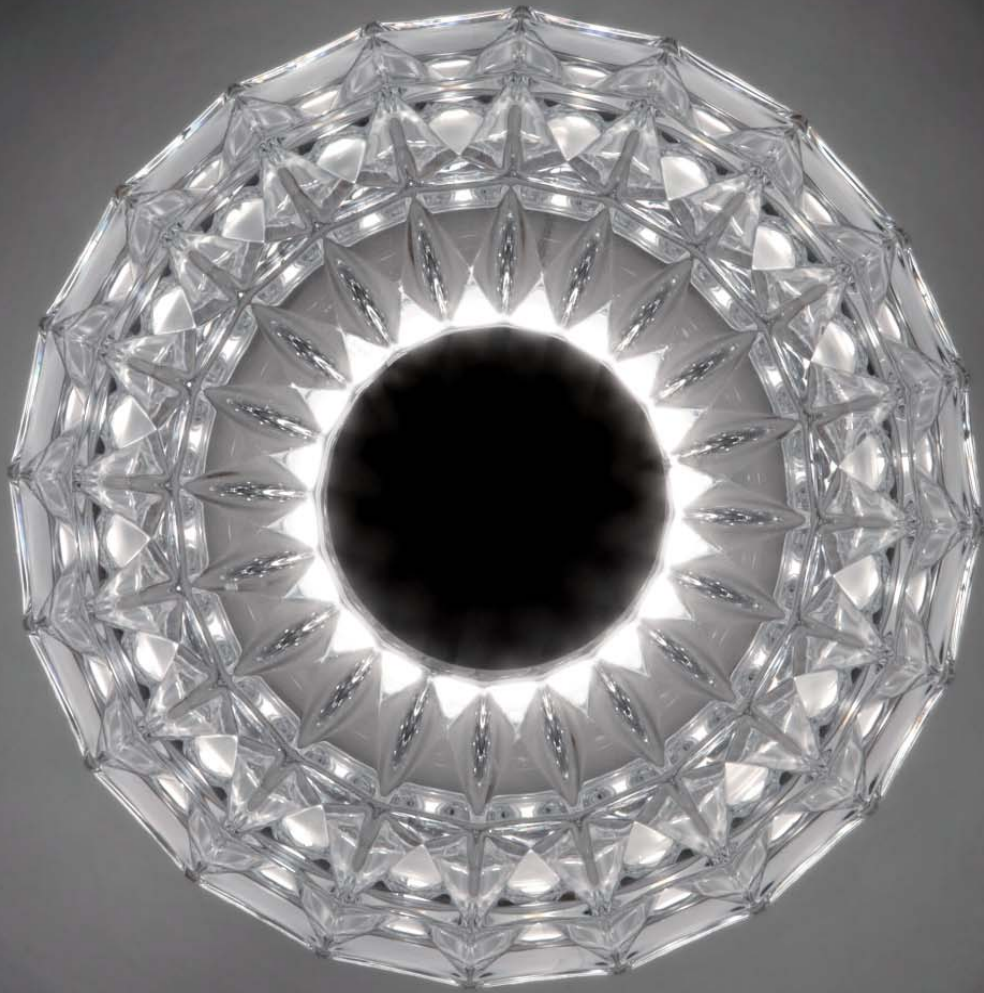

ALMAlight
Barcelona