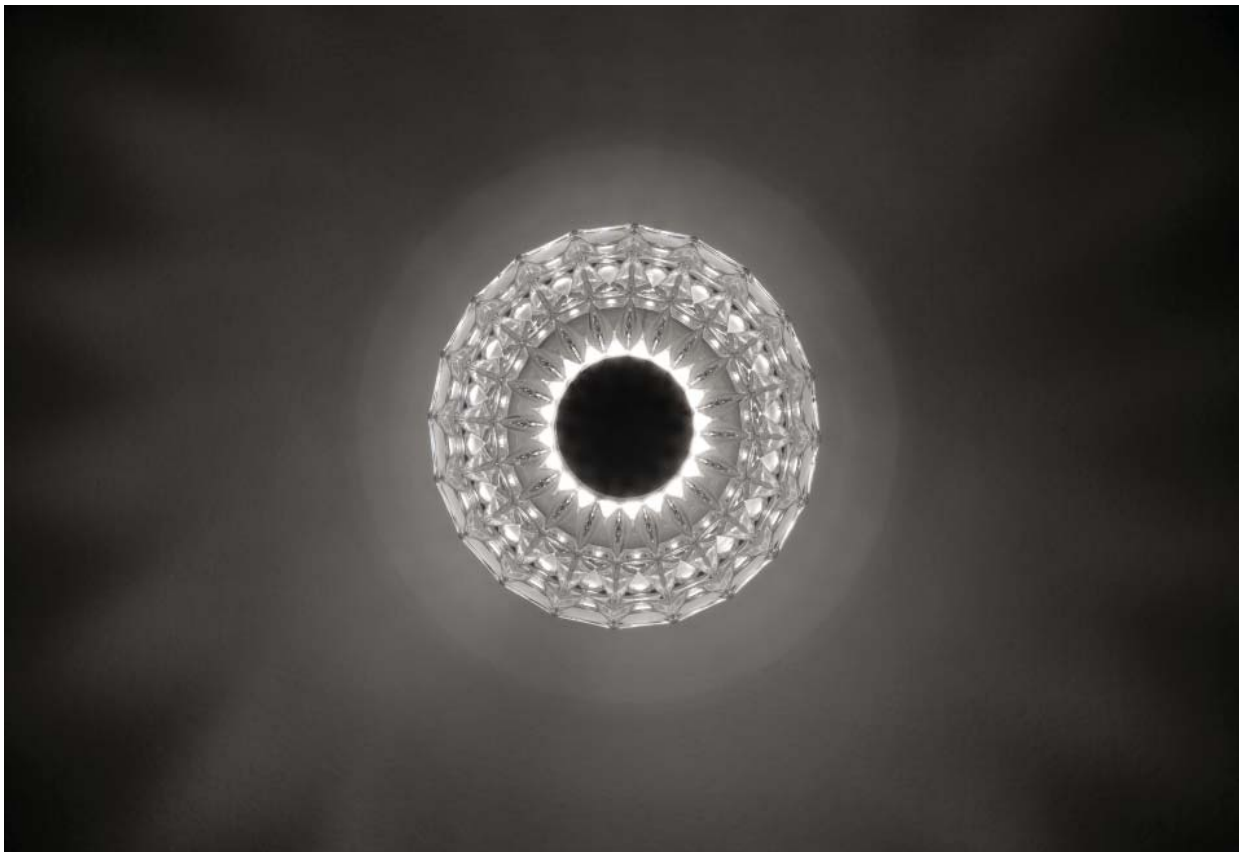

## Deco

Design by Cristian Cubiñá

Estructura hierro cromado  
**Structure chromed iron**

Pantalla cristal prensado en acabado transparente o degradado ámbar o turquesa  
**Shade pressed transparent glass or gradeted amber or turquoise**

Lámpara no incluida  
**Lamp not included**

9550/011 Cromo -Transparente **Chome - Transparent**

9550/012 Cromo - Ambar **Chome - Amber**

9550/015 Como - Turquesa **Chome - Turquoise**

9530/011 Dorado -Transparente **Gold - Transparent**

9530/012 Dorado - Ambar **Gold - Amber**

9530/015 Dorado - Turquesa **Gold - Turquoise**

 E14 max 60W / LED

CE 